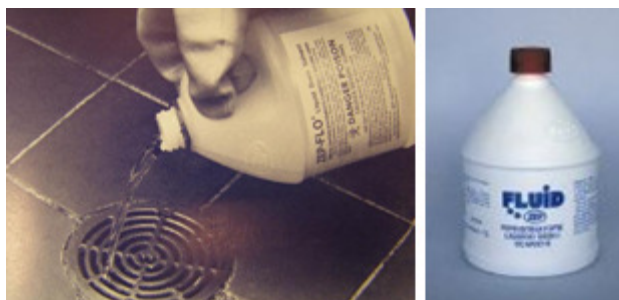

Superior Solutions

PRODUKTA LAPA

THERMA-FLUID

Skābs tīršanas līdzeklis izplūdes cauruļu un kanalizācijas tīršanai

APRAKSTS

Therma-Fluid ir spēcīgs minerālskābi saturošs tīršanas līdzeklis, lai izplūdes caurules un kanalizāciju ātri atbrīvotu no iesprūduša papīra, autiņiem, lupatām u.tml.

Līdzeklis ir lieliski piemērots nekustamā īpašuma kopšanai, restorānos, slimnīcās, viesnīcās utt.

- Ātras iedarbības un efektīvs
- Nebojā blīves

LIETOŠANAS PAMĀCĪBA

- Līdzeklis ir gatavs lietošanai.
- Bez steigas ieliet 100-200 ml līdzekļa aizsērējušajā izplūdes caurulē vai kanalizācijā.
- Dažas minūtes ļaut iedarboties.
- Aizskalot ar lielu ūdens daudzumu.